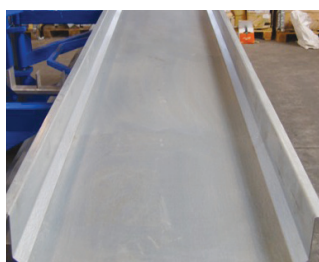

CANTILEVER À BRAS ROULANTS

LES BRAS PORTEURS SORTENT
A 100%

CHARGEMENT FACILE ET EN
TOUTE SÉCURITÉ AVEC UN PONT

1 SEULE PERSONNE
PEUT EFFECTUER L'ACTIVITÉ

CANTILEVER À BRAS ROULANTS

BRAS PORTEURS DÉROULÉS À 100%

CHARGEMENT FACILE ET EN TOUTE SÉCURITÉ AVEC LA GRUE

STOCKAGE BIEN ORDONNÉ ET TRÈS COMPACT !

ACCESOIRES Cassettes

Version simple face,
posée contre le mur.

	POUR PROFIL DE 3000 MM	POUR PROFIL DE 6000 MM	POUR PROFIL DE 3000 MM	POUR PROFIL DE 6000 MM
Simple - double face	Simple face	Simple face	Double face	Double face
Hauteur du rack	2440 mm	2440 mm	2440 mm	2440 mm
Nombre de niveaux	7 - 6 - 5	7 - 6 - 5	2 x 7 - 2 x 6 - 2 x 5	2 x 7 - 2 x 6 - 2 x 5
Hauteur/niveau	160 - 209 - 274 mm	160 - 209 - 274 mm	160 - 209 - 274 mm	160 - 209 - 274 mm
Profondeur/niveau	500 mm	500 mm	500 mm	500 mm
Capacité de charge/ niveau	2000 kg	2000 kg	2000 kg	2000 kg