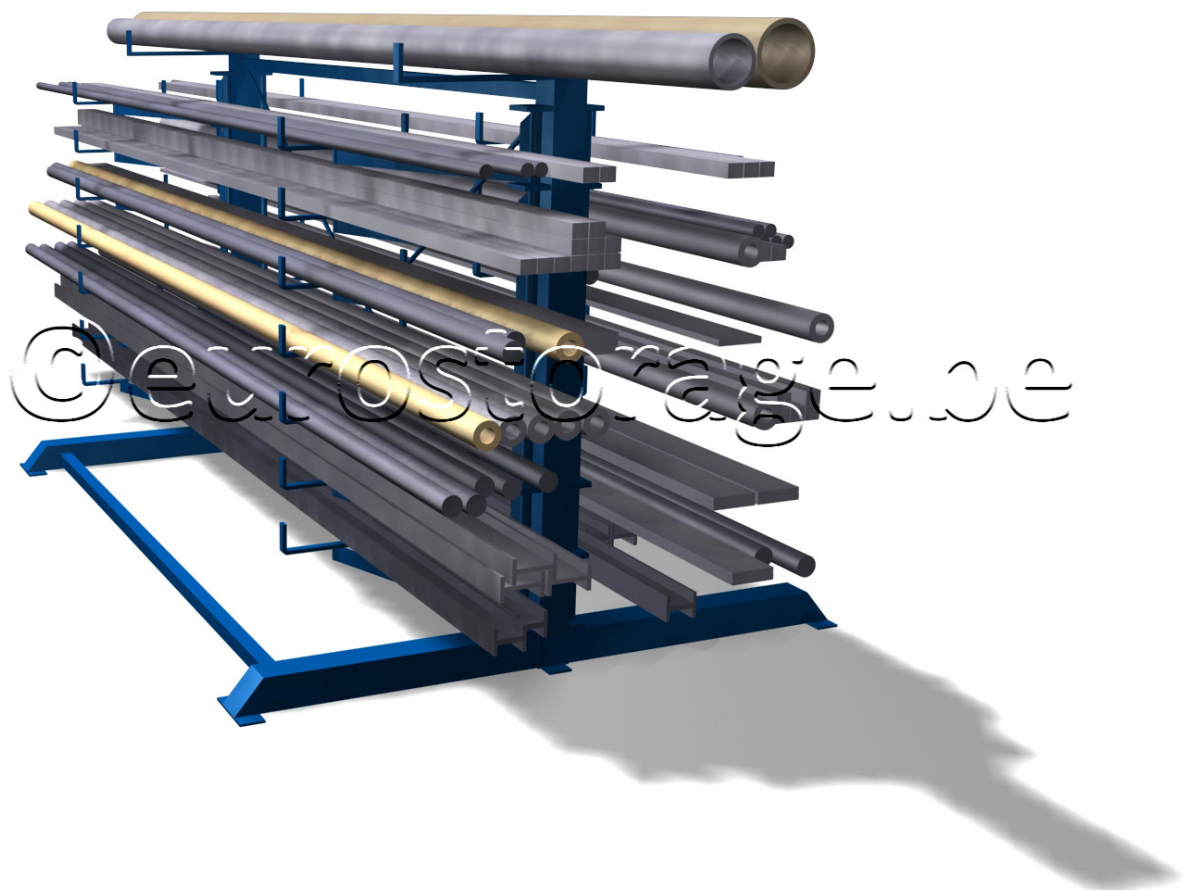

CANTILEVER À BRAS ROULANTS

LES BRAS PORTEURS SORTENT
A 100%

CHARGEMENT FACILE ET EN
TOUTE SÉCURITÉ AVEC UN PONT

1 SEULE PERSONNE
PEUT EFFECTUER L'ACTIVITÉ

CANTILEVER À BRAS ROULANTS

BRAS PORTEURS DÉROULÉS À 100%

CHARGEMENT FACILE ET EN TOUTE SÉCURITÉ AVEC LA GRUE

STOCKAGE BIEN ORDONNÉ ET TRÈS COMPACT !

ACCESOIRES Cassettes

Version simple face,
posée contre le mur.

	POUR PROFIL DE 3000 MM	POUR PROFIL DE 6000 MM	POUR PROFIL DE 3000 MM	POUR PROFIL DE 6000 MM
Simple - double face	Simple face	Simple face	Double face	Double face
Hauteur du rack	2440 mm	2440 mm	2440 mm	2440 mm
Nombre de niveaux	7 - 6 - 5	7 - 6 - 5	2 x 7 - 2 x 6 - 2 x 5	2 x 7 - 2 x 6 - 2 x 5
Hauteur/niveau	160 - 209 - 274 mm	160 - 209 - 274 mm	160 - 209 - 274 mm	160 - 209 - 274 mm
Profondeur/niveau	500 mm	500 mm	500 mm	500 mm
Capacité de charge/ niveau	2000 kg	2000 kg	2000 kg	2000 kg