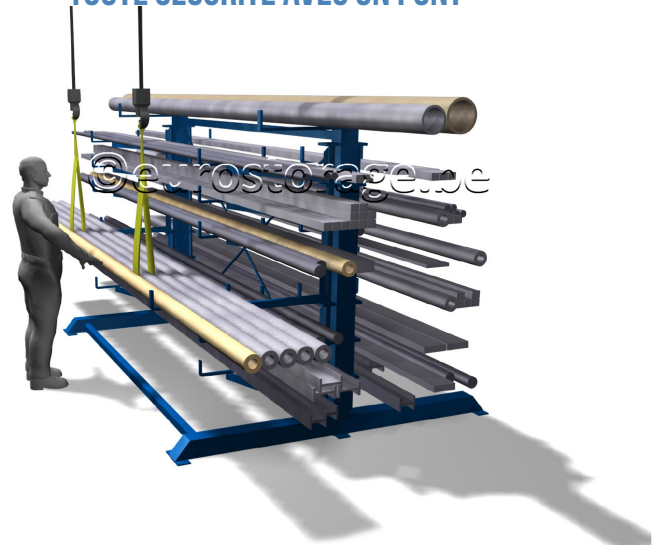

CANTILEVER À BRAS ROULANTS

LES BRAS PORTEURS SORTENT
A 100%

CHARGEMENT FACILE ET EN
TOUTE SÉCURITÉ AVEC UN PONT

1 SEULE PERSONNE
PEUT EFFECTUER L'ACTIVITÉ

CANTILEVER À BRAS ROULANTS

BRAS PORTEURS DÉROULÉS À 100%

CHARGEMENT FACILE ET EN TOUTE SÉCURITÉ AVEC LA GRUE

STOCKAGE BIEN ORDONNÉ ET TRÈS COMPACT !

ACCESOIRES Cassettes

Version simple face,
posée contre le mur.

	POUR PROFIL DE 3000 MM	POUR PROFIL DE 6000 MM	POUR PROFIL DE 3000 MM	POUR PROFIL DE 6000 MM
Simple - double face	Simple face	Simple face	Double face	Double face
Hauteur du rack	2440 mm	2440 mm	2440 mm	2440 mm
Nombre de niveaux	7 - 6 - 5	7 - 6 - 5	2 x 7 - 2 x 6 - 2 x 5	2 x 7 - 2 x 6 - 2 x 5
Hauteur/niveau	160 - 209 - 274 mm	160 - 209 - 274 mm	160 - 209 - 274 mm	160 - 209 - 274 mm
Profondeur/niveau	500 mm	500 mm	500 mm	500 mm
Capacité de charge/ niveau	2000 kg	2000 kg	2000 kg	2000 kg