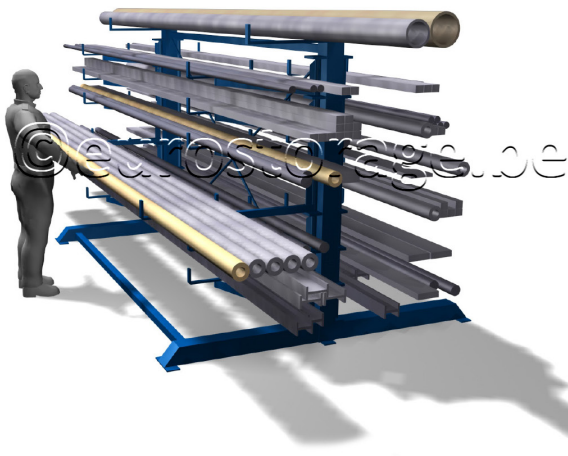

CANTILEVER À BRAS ROULANTS

LES BRAS PORTEURS SORTENT
A 100%

CHARGEMENT FACILE ET EN
TOUTE SÉCURITÉ AVEC UN PONT

1 SEULE PERSONNE
PEUT EFFECTUER L'ACTIVITÉ

CANTILEVER À BRAS ROULANTS

BRAS PORTEURS DÉROULÉS À 100%

CHARGEMENT FACILE ET EN TOUTE SÉCURITÉ AVEC LA GRUE

STOCKAGE BIEN ORDONNÉ ET TRÈS COMPACT !

ACCESOIRES Cassettes

Version simple face,
posée contre le mur.

	POUR PROFIL DE 3000 MM	POUR PROFIL DE 6000 MM	POUR PROFIL DE 3000 MM	POUR PROFIL DE 6000 MM
Simple - double face	Simple face	Simple face	Double face	Double face
Hauteur du rack	2440 mm	2440 mm	2440 mm	2440 mm
Nombre de niveaux	7 - 6 - 5	7 - 6 - 5	2 x 7 - 2 x 6 - 2 x 5	2 x 7 - 2 x 6 - 2 x 5
Hauteur/niveau	160 - 209 - 274 mm	160 - 209 - 274 mm	160 - 209 - 274 mm	160 - 209 - 274 mm
Profondeur/niveau	500 mm	500 mm	500 mm	500 mm
Capacité de charge/ niveau	2000 kg	2000 kg	2000 kg	2000 kg