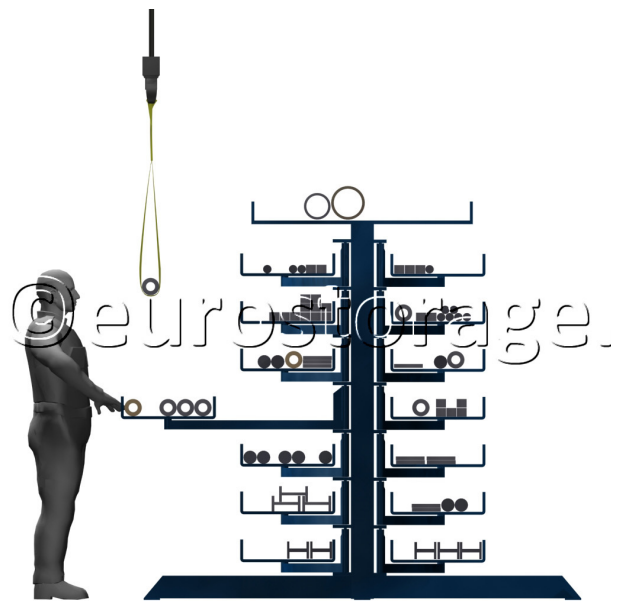

CANTILEVER À BRAS ROULANTS

LES BRAS PORTEURS SORTENT
A 100%

CHARGEMENT FACILE ET EN
TOUTE SÉCURITÉ AVEC UN PONT

1 SEULE PERSONNE
PEUT EFFECTUER L'ACTIVITÉ

CANTILEVER À BRAS ROULANTS

BRAS PORTEURS DÉROULÉS À 100%

CHARGEMENT FACILE ET EN TOUTE SÉCURITÉ AVEC LA GRUE

STOCKAGE BIEN ORDONNÉ ET TRÈS COMPACT !

ACCESOIRES Cassettes

Version simple face,
posée contre le mur.

	POUR PROFIL DE 3000 MM	POUR PROFIL DE 6000 MM	POUR PROFIL DE 3000 MM	POUR PROFIL DE 6000 MM
Simple - double face	Simple face	Simple face	Double face	Double face
Hauteur du rack	2440 mm	2440 mm	2440 mm	2440 mm
Nombre de niveaux	7 - 6 - 5	7 - 6 - 5	2 x 7 - 2 x 6 - 2 x 5	2 x 7 - 2 x 6 - 2 x 5
Hauteur/niveau	160 - 209 - 274 mm	160 - 209 - 274 mm	160 - 209 - 274 mm	160 - 209 - 274 mm
Profondeur/niveau	500 mm	500 mm	500 mm	500 mm
Capacité de charge/ niveau	2000 kg	2000 kg	2000 kg	2000 kg