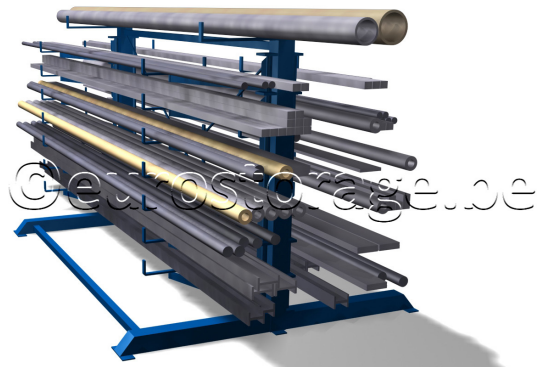

CANTILEVER À BRAS ROULANTS

LES BRAS PORTEURS SORTENT
A 100%

CHARGEMENT FACILE ET EN
TOUTE SÉCURITÉ AVEC UN PONT

1 SEULE PERSONNE
PEUT EFFECTUER L'ACTIVITÉ

CANTILEVER À BRAS ROULANTS

BRAS PORTEURS DÉROULÉS À 100%

CHARGEMENT FACILE ET EN TOUTE SÉCURITÉ AVEC LA GRUE

STOCKAGE BIEN ORDONNÉ ET TRÈS COMPACT !

ACCESOIRES Cassettes

Version simple face,
posée contre le mur.

	POUR PROFIL DE 3000 MM	POUR PROFIL DE 6000 MM	POUR PROFIL DE 3000 MM	POUR PROFIL DE 6000 MM
Simple - double face	Simple face	Simple face	Double face	Double face
Hauteur du rack	2440 mm	2440 mm	2440 mm	2440 mm
Nombre de niveaux	7 - 6 - 5	7 - 6 - 5	2 x 7 - 2 x 6 - 2 x 5	2 x 7 - 2 x 6 - 2 x 5
Hauteur/niveau	160 - 209 - 274 mm	160 - 209 - 274 mm	160 - 209 - 274 mm	160 - 209 - 274 mm
Profondeur/niveau	500 mm	500 mm	500 mm	500 mm
Capacité de charge/ niveau	2000 kg	2000 kg	2000 kg	2000 kg