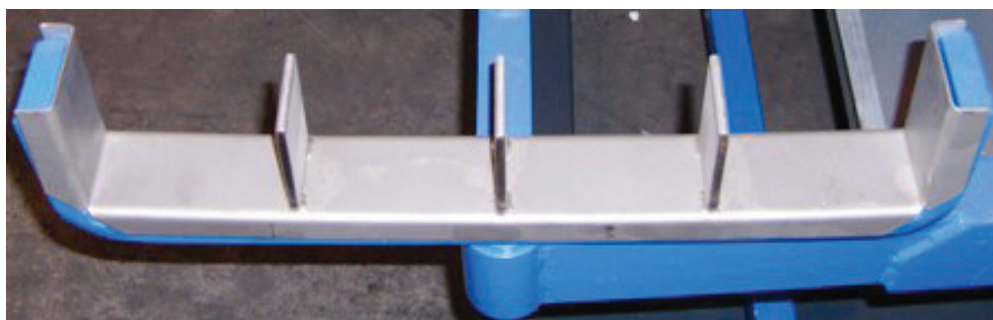

CANTILEVER À BRAS ROULANTS

LES BRAS PORTEURS SORTENT
A 100%

CHARGEMENT FACILE ET EN
TOUTE SÉCURITÉ AVEC UN PONT

1 SEULE PERSONNE
PEUT EFFECTUER L'ACTIVITÉ

CANTILEVER À BRAS ROULANTS

BRAS PORTEURS DÉROULÉS À 100%

CHARGEMENT FACILE ET EN TOUTE SÉCURITÉ AVEC LA GRUE

STOCKAGE BIEN ORDONNÉ ET TRÈS COMPACT !

ACCESOIRES Cassettes

Version simple face,
posée contre le mur.

	POUR PROFIL DE 3000 MM	POUR PROFIL DE 6000 MM	POUR PROFIL DE 3000 MM	POUR PROFIL DE 6000 MM
Simple - double face	Simple face	Simple face	Double face	Double face
Hauteur du rack	2440 mm	2440 mm	2440 mm	2440 mm
Nombre de niveaux	7 - 6 - 5	7 - 6 - 5	2 x 7 - 2 x 6 - 2 x 5	2 x 7 - 2 x 6 - 2 x 5
Hauteur/niveau	160 - 209 - 274 mm	160 - 209 - 274 mm	160 - 209 - 274 mm	160 - 209 - 274 mm
Profondeur/niveau	500 mm	500 mm	500 mm	500 mm
Capacité de charge/ niveau	2000 kg	2000 kg	2000 kg	2000 kg