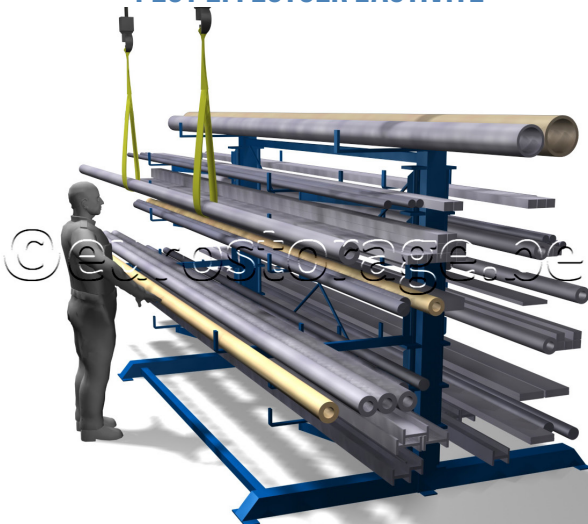

CANTILEVER À BRAS ROULANTS

LES BRAS PORTEURS SORTENT
A 100%

CHARGEMENT FACILE ET EN
TOUTE SÉCURITÉ AVEC UN PONT

1 SEULE PERSONNE
PEUT EFFECTUER L'ACTIVITÉ

CANTILEVER À BRAS ROULANTS

BRAS PORTEURS DÉROULÉS À 100%

CHARGEMENT FACILE ET EN TOUTE SÉCURITÉ AVEC LA GRUE

STOCKAGE BIEN ORDONNÉ ET TRÈS COMPACT !

ACCESOIRES Cassettes

Version simple face,
posée contre le mur.

	POUR PROFIL DE 3000 MM	POUR PROFIL DE 6000 MM	POUR PROFIL DE 3000 MM	POUR PROFIL DE 6000 MM
Simple - double face	Simple face	Simple face	Double face	Double face
Hauteur du rack	2440 mm	2440 mm	2440 mm	2440 mm
Nombre de niveaux	7 - 6 - 5	7 - 6 - 5	2 x 7 - 2 x 6 - 2 x 5	2 x 7 - 2 x 6 - 2 x 5
Hauteur/niveau	160 - 209 - 274 mm	160 - 209 - 274 mm	160 - 209 - 274 mm	160 - 209 - 274 mm
Profondeur/niveau	500 mm	500 mm	500 mm	500 mm
Capacité de charge/ niveau	2000 kg	2000 kg	2000 kg	2000 kg